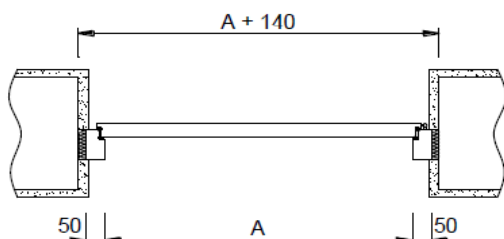

www.stavebna.sk

- Šírka stavebného otvoru podľa obr.
- Výška stavebného otvoru 2040 mm od dokončenej podlahy ("0"), bez podpražia
- rozstup zámku 90 mm
- hrúbka dverí 40 mm
- šírka dreveného rámu krídla 50 mm
- Atypy len výškové, skrátením zospodu (pozor na vzor!), + 15%