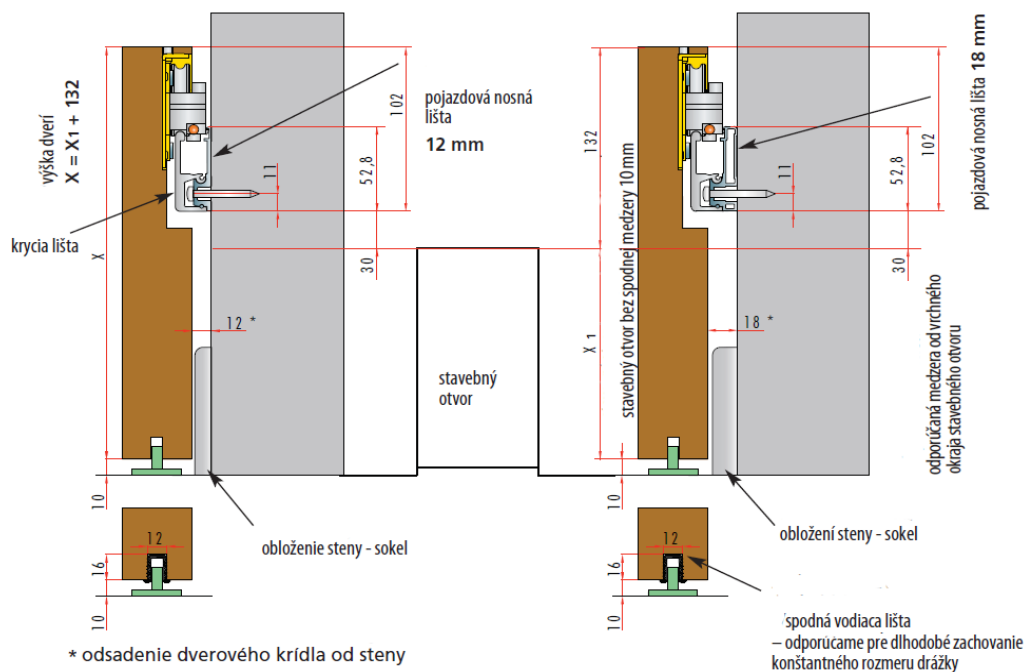

Posuvné dvere bez zárubne, Alu-LK

Zmeny vyhradené. Aktualizované 21.06.2016

048 / 415 10 16, 0905 213 718, apex (zavináč) stavebna.sk

Výška dverného krídla 2115	Plné hladké krídlo		posuv		Mušle		Spolu	
šírka krídla 645, 745, 845, 945 mm	bez DPH	s DPH	bez DPH	s DPH	bez DPH	s DPH	bez DPH	s DPH
Laminá I.	145,00	174,00	213,20	255,84	32,00	38,40	390,20	468,24
Laminá II.	158,70	190,44	213,20	255,84	32,00	38,40	403,90	484,68
Laminá III.	172,40	206,88	213,20	255,84	32,00	38,40	417,60	501,12
Šírka krídla 1045, posuv z dvoch častí								
Laminá I.	161,70	194,04	255,40	306,48	32,00	38,40	449,10	538,92
Laminá II.	175,40	210,48	255,40	306,48	32,00	38,40	462,80	555,36
Laminá III.	189,10	226,92	255,40	306,48	32,00	38,40	476,50	571,80
Mušle Entero					76,50	91,80		

Mušle základné

Mušľa Entero

Laminované povrchy, kolekcia LK

Laminá I.

Laminá II.

Laminá III.