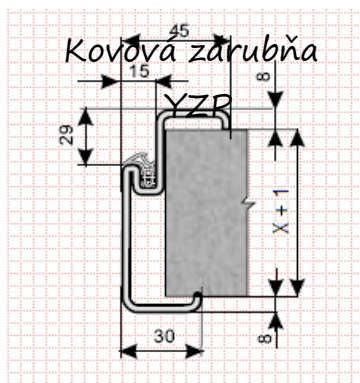

## 32 dB

fóliované

laminované

strievané biele

za príplatok aj v RAL

polyprop. 3D (3D)

cena krídla	FKN 32		LKN 32		BKN 32		PPFN 32	
menovitá šírka	bez DPH	s DPH	bez DPH	s DPH	bez DPH	s DPH	bez DPH	s DPH
600 - 900	137,20	<b>164,64</b>	156,00	<b>187,20</b>	129,20	<b>155,04</b>	166,70	<b>200,04</b>

Cena nezahŕňa zárubňu, prah a doplnky.

Drevené zárubne určené k týmto dverám sú obložkové laminované a fóliované kolekcie FK, LK.

kovová zárub	YZP 75		YZP 100		YZP 125		YZP 150	
svetlá šírka	bez DPH	s DPH	bez DPH	s DPH	bez DPH	s DPH	bez DPH	s DPH
600 - 900	70,20	<b>84,24</b>	75,20	<b>90,24</b>	76,70	<b>92,04</b>	88,80	<b>106,56</b>