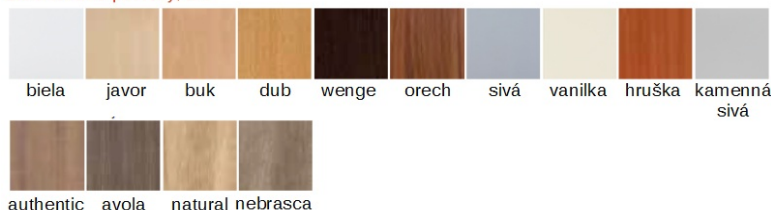

Polypropylénové fólie - štruktúrované, PPK