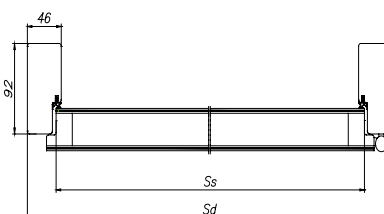

### DOPLŇKOVÉ (za příplatek)

panely z nerezové oceli přilepené dole na křídle nebo  
ve výšce klíky

dveřní zavírač

elektrický zámeček

antipanikové madlo

elektromagnetický zámeček

rozměr „110“

po konzultaci  
s obchodním  
oddělením

S<sub>S</sub> – šířka křídla  
S<sub>C</sub> – celková šířka zárubně  
S<sub>D</sub> – šířka na vnější straně zárubně