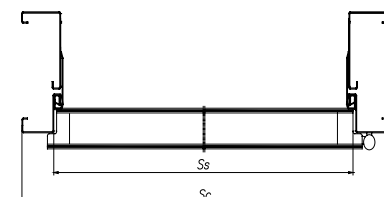

### DOPLŇKOVÉ (za příplatek)

panely z nerezové oceli přilepené dole na křídle nebo  
ve výšce klíky

dveřní zavírač

elektrický zámeček

antipanikové madlo

elektromagnetický zámeček

rozměr „110“

po konzultaci  
s obchodním  
oddělením

typ	S <sub>S</sub>	S <sub>D</sub>
„60“	618	695
„70“	718	795
„80“	818	895
„90“	918	995
„100“	1018	1095

typ	S <sub>S</sub>	S <sub>C</sub>
„60“	618	717
„70“	718	817
„80“	818	917
„90“	918	1017
„100“	1018	1117

S<sub>S</sub> – šířka křídla  
S<sub>C</sub> – celková šířka zárubně  
S<sub>D</sub> – šířka na vnější straně zárubně