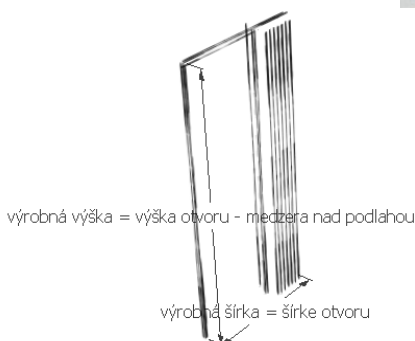

## Dvere lamelové - zhrňovacie

**apex**<sup>®</sup>

Zmeny cenníka vyhradené. Aktualizované 26.06.2018

048 / 415 10 16, 0905 213 718, [www.stavebna.sk](http://www.stavebna.sk)

Štandardne sú plastové lamelové dvere osadené držadlom z PVC a magnetom. Je možné vyrobiť dvere s uzamykacím zámkom a ozdobnou guľou. Atypické rozloženie okien, maximálne však 4 okná do jednej lamely. Dvere sa dajú vyrobiť aj so spodným vedením (zriedkavo používané), vtedy sa pri zadávaní do výroby neuberá 5 až 7 mm z výšky, ale sa udáva výška stav. otvoru. Ako šírku stačí zadať šírku stavebného otvoru. Dodanie 5 až 7 prac. dní.