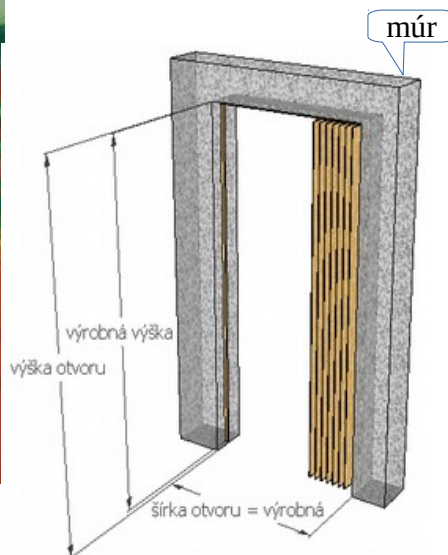

Záruku nedávame pri jednostr.otváraní nad šírku 2,5 m a 5 m pri obojstr. – nutné ohľadupnejšie zaobchádzanie.

Kvalitný čapový spoj s dlhou životnosťou

Dvojstranné otváranie, 3 rady okienok

Nova 118, 3 rady okienok