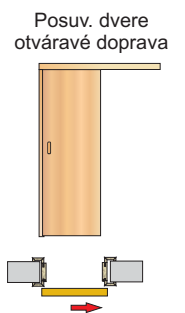

048 / 415 1016
0905 / 213 718
apex@stavbna.sk
www.stavbna.sk

Základné názvoslovie

Svetlý otvor - najmenší otvor v zárubni, ten kade prechádza svetlo.
Polodrážka - zúžená časť na okraji dverného krídla.
CgU - typ kovovej zárubne pre dvere s polodrážkou.

© apex BB, 2003-2010

Dvere s polodrážkou

Dvere bez polodrážky

Dverné krídlo
Zárubňa

Nadsvetlík
Bočnýsvetlík

Dvere otočné

Dvere dvojkřídlové asymetricky delené

Dvere posuvné a svetlíky