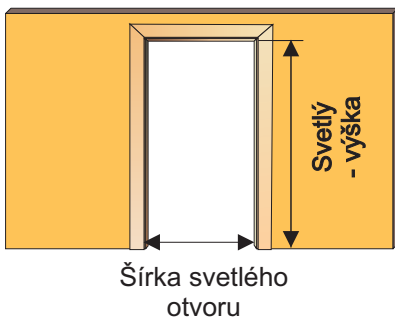

048 / 415 1016
0905 / 213 718
apex@stavbna.sk
www.stavbna.sk

Základné názvoslovie

Svetlý otvor - najmenší otvor v zárubni, ten kade prechádza svetlo.
Polodrážka - zúžená časť na okraji dverného krídla.
CgU - typ kovovej zárubne pre dvere s polodrážkou.

© apex BB, 2003-2010

Dvere s polodrážkou

Dvere bez polodrážky

Dverné krídlo
Zárubňa

Nadsvetlík
Bočnýsvetlík

Dvere otočné

Dvere dvojkřídlové asymetricky delené

Dvere posuvné a svetlíky