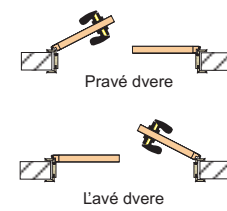

048 / 415 1016
0905 / 213 718
apex@stavbna.sk
www.stavbna.sk

Základné názvoslovie

Svetlý otvor - najmenší otvor v zárubni, ten kade prechádza svetlo.
Polodrážka - zúžená časť na okraji dverného krídla.
CgU - typ kovovej zárubne pre dvere s polodrážkou.

© apex BB, 2003-2010

Dvere s polodrážkou

Dvere bez polodrážky

Dverné krídlo
Zárubňa

Nadsvetlík
Bočnýsvetlík

Dvere otočné

Dvere dvojkřídlové asymetricky delené

Dvere posuvné a svetlíky