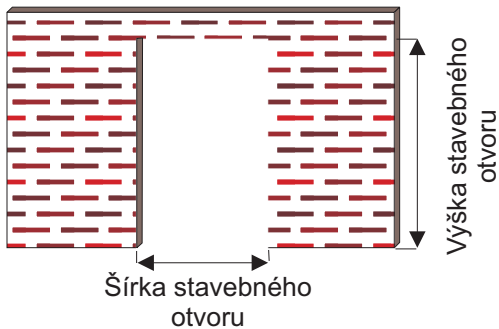

048 / 415 1016
0905 / 213 718
apex@stavbna.sk
www.stavbna.sk

Základné názvoslovie

Svetlý otvor - najmenší otvor v zárubni, ten kade prechádza svetlo.
Polodrážka - zúžená časť na okraji dverného krídla.
CgU - typ kovovej zárubne pre dvere s polodrážkou.

© apex BB, 2003-2010

Dvere s polodrážkou

Dvere bez polodrážky

Dverné krídlo
Zárubňa

Nadsvetlík
Bočnýsvetlík

Dvere otočné

Dvere dvojkřídlové asymetricky delené

Dvere posuvné a svetlíky